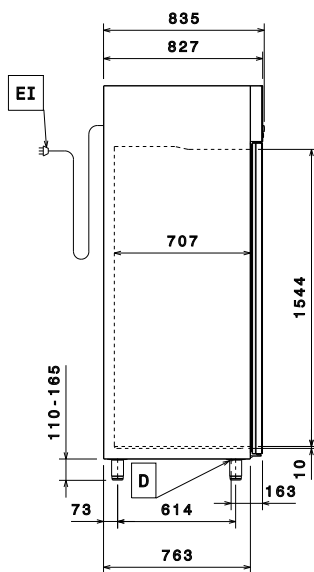

Sida

EI = Elektrisk anslutning

Topp