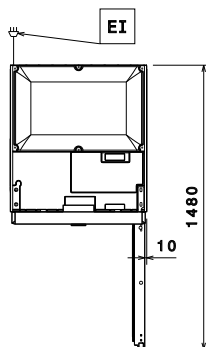

Topp

Elektricitet

Spänning:	727317 (ESP72HFC)	220-240 V/1 ph/50 Hz
Effekt, max:		0.5 kW

Viktig information

Bruttokapacitet	670 liter
Nettovolym:	497 liter
Gångjärn:	2 Höger
Yttermått, bredd	710 mm
Yttermått, djup	835 mm
Yttermått, djup med dörrar öppna:	1480 mm
Yttermått, höjd	2050 mm
Antal och typ av dörrar:	2x1/2 heldörr
Antal och storlek av galler (ingår):	4 - GN 2/1
Material utvändigt:	304 AISI
Material invändigt:	304 AISI
Inre paneler material:	304 AISI
Antal positioner och delning:	40; 30 mm