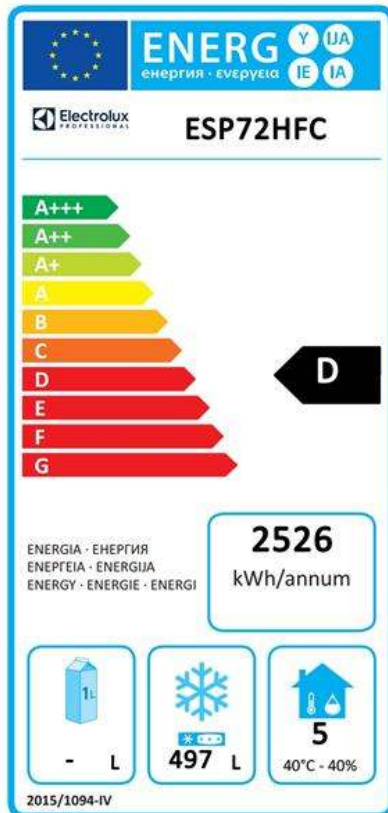

EU's obligatoriska energimärkning fr.o.m
1 Juli 2016

Den europeiska energimärkningen för professionella kylskåp och frysskåp baseras på krav som fastställer minimikrav för energiprestanda för professionella kylskåp som säljs inom EU. Dessa krav är utformade för att driva energieffektivitet och ett miljövänligt tillvägagångssätt hos professionella brukare. Energimärkningen för professionella kyl-/frysskåp och kyl-/frysbankar som säljs över hela Europa är obligatorisk.

Viktigt: alla produkter som förbrukar energi över miniminivån får ej säljas inom EU fr.o.m. den 1 juli 2016.