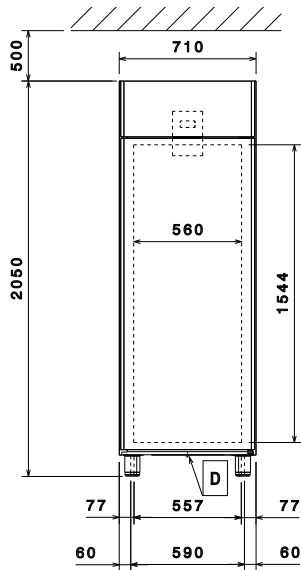

Front

Sida

EI = Elektrisk anslutning

Topp

Elektricitet

Spänning:	727317 (ESP72HFC)	220-240 V/1 ph/50 Hz
Effekt, max:		0.5 kW

Viktig information

Bruttokapacitet	670 liter
Nettovolym:	497 liter
Gångjärn:	2 Höger
Yttermått, bredd	710 mm
Yttermått, djup	835 mm
Yttermått, djup med dörrar öppna:	1480 mm
Yttermått, höjd	2050 mm
Antal och typ av dörrar:	2x1/2 heldörr
Antal och storlek av galler (ingår):	4 - GN 2/1
Material utvändigt:	304 AISI
Material invändigt:	304 AISI
Inre paneler material:	304 AISI
Antal positioner och delning:	40; 30 mm

Kyldata

Kontroll typ:	digital
Kyleffekt vid förångningstemperatur:	-30 °C
Temperaturinställning min.:	-15 °C
Temperaturinställning max.:	-22 °C
Driftsätt	ventilerat

Produktinformation (EU förordning 2015/1094)

Skåptyp:	Högt frysskåp

Certifieringar ISO

ISO Standards:	ISO 9001; ISO 14001; ISO 45001; ISO 50001

Hållbarhetsdata

Energiklass:	D
Energikonsumtion/ Energianvändning under 24 timmar (E24h):	2526kWh/year - 7kWh/24h
Klimatklass:	Heavy Duty (cl.5)
Energieffektivitetsindex:	64,41
Ljudnivå:	56 dBA
Köldmedium typ:	R290
GWP Index:	3
Kyleffekt:	586 W
Köldmedia mängd:	95 g